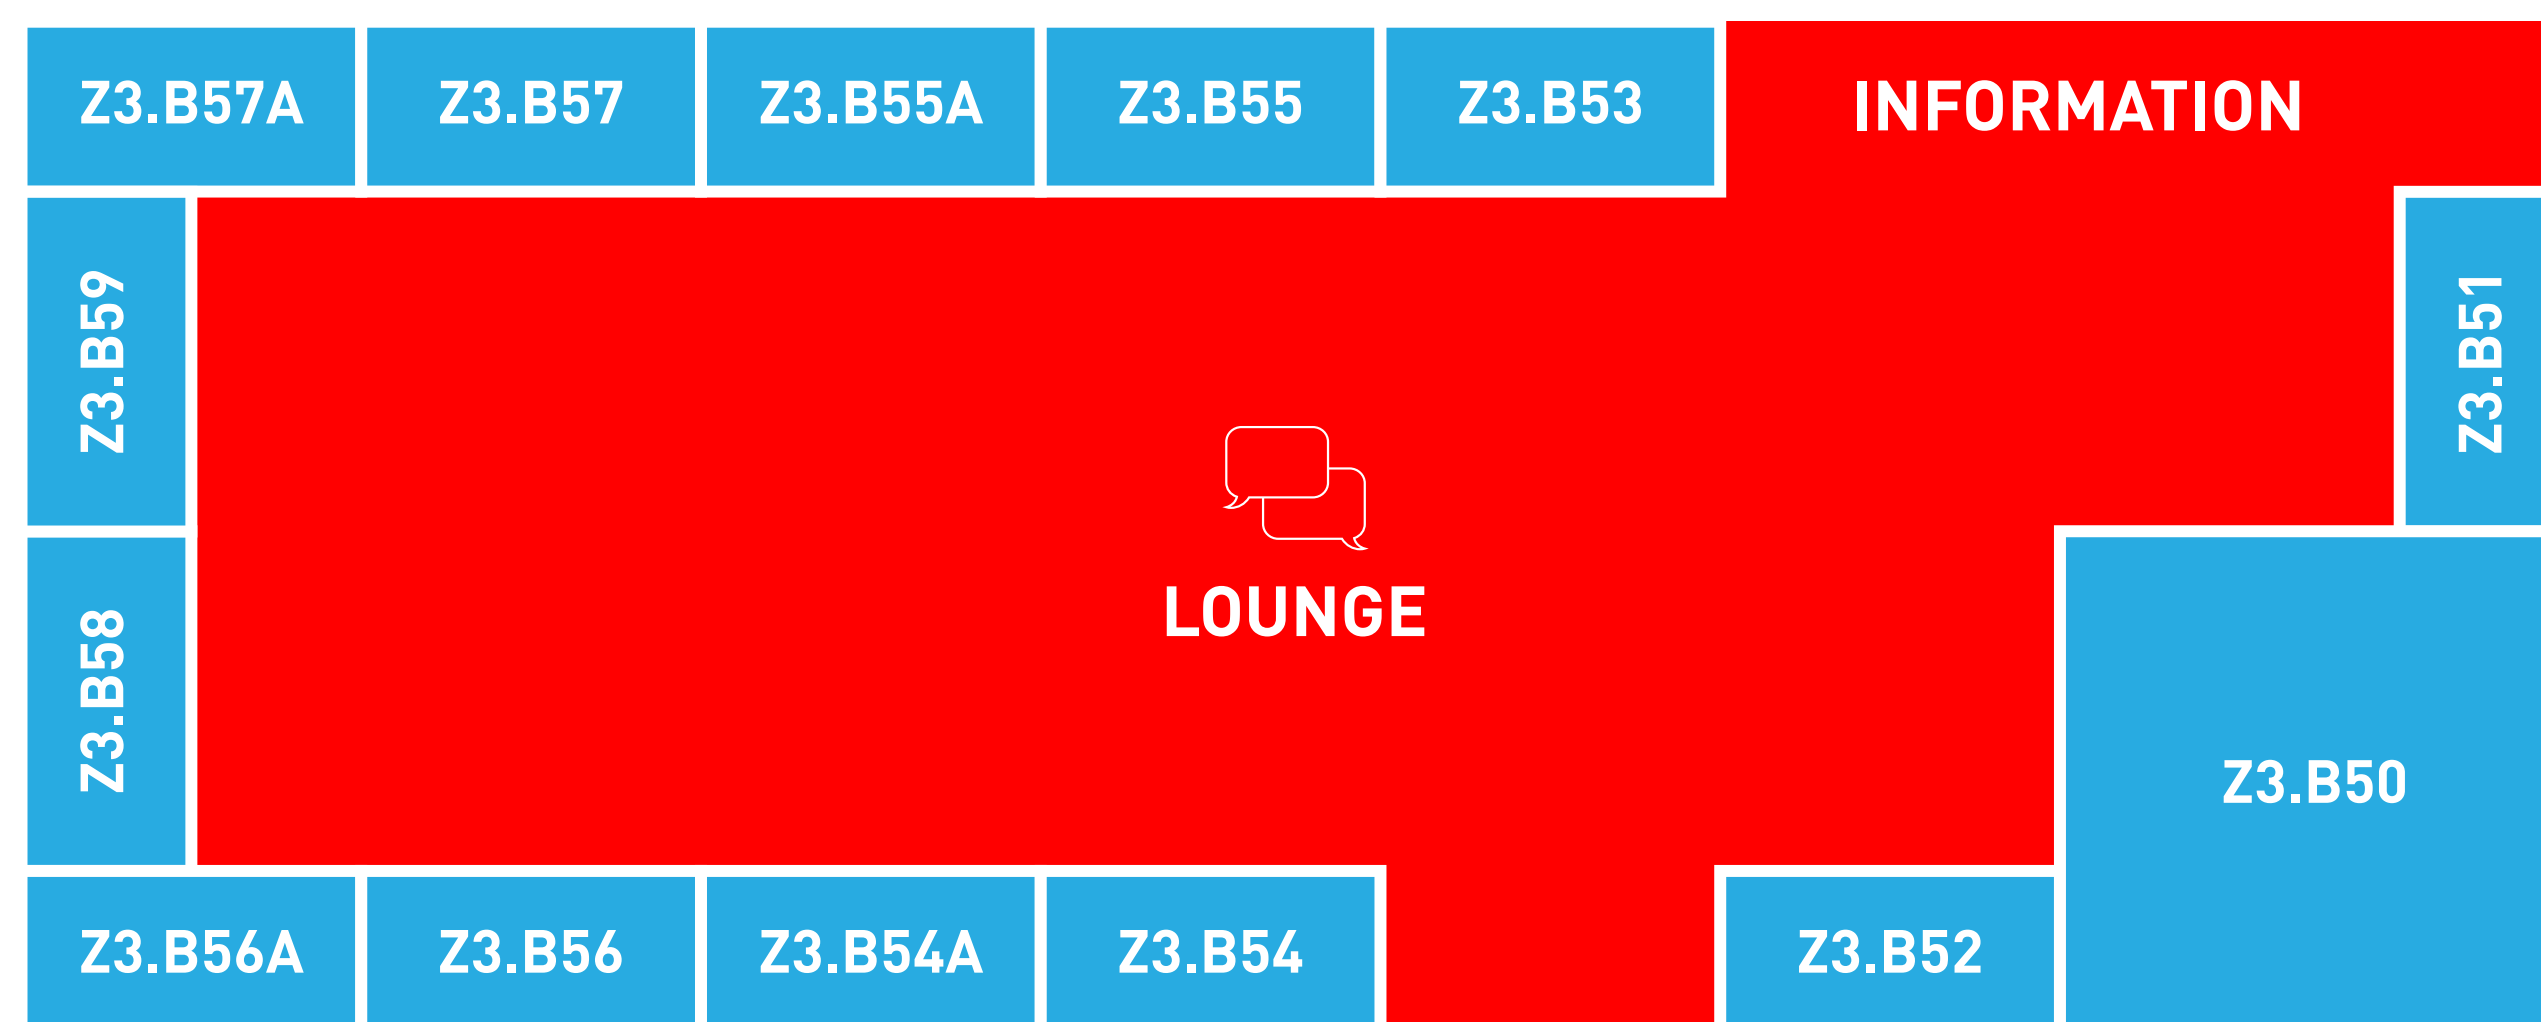

Especially here for you from BAVARIA

Companies	Stand
A.R.C Laser	Z3.B53
AC Aircontrols	Z3.B38
ACTO	Z3.B39
Aktormed	Z3.H57
Albrecht	Z3.B51
ATS	Z3.H51
BESA	Z3.B52
BioCer	Z3.B57A
Danumed	Z3.B58
ELCAT	Z3.B30
EMA-LED	Z3.H59
ERKA	Z3.B55
Geratherm	Z3.B31
Kugel medical	Z3.B50
Martin Elektrotechnik	Z3.H58
medesign	Z3.B59
Medicopex	Z3.B55A
MIPM	Z3.B54
Ortholutions	Z3.H52
Quart	Z3.B56A
REGO X-Ray	Z3.B54A
Regumed	Z3.B38
SIMI	Z3.H56
WISAP	Z3.B56