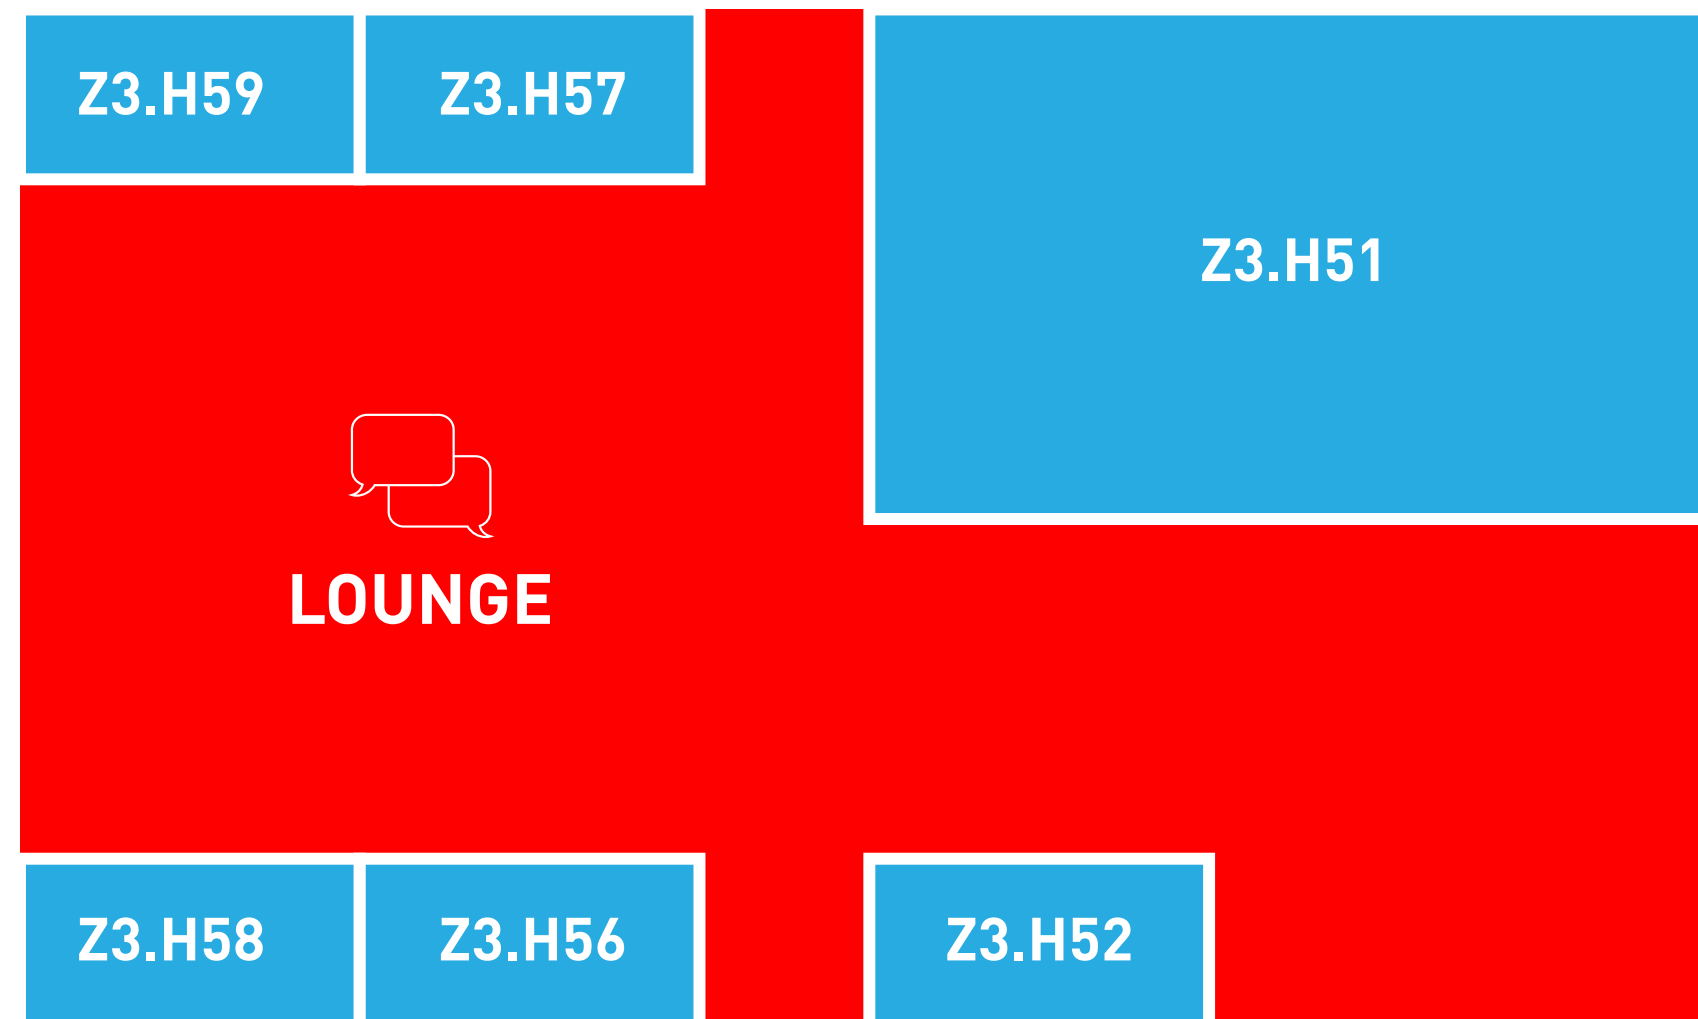

Especially here for you from BAVARIA

Companies	Stand
A.R.C Laser	Z3.B53
AC Aircontrols	Z3.B38
ACTO	Z3.B39
Aktormed	Z3.H57
Albrecht	Z3.B51
ATS	Z3.H51
BESA	Z3.B52
BioCer	Z3.B57A
Danumed	Z3.B58
ELCAT	Z3.B30
EMA-LED	Z3.H59
ERKA	Z3.B55
Geratherm	Z3.B31
Kugel medical	Z3.B50
Martin Elektrotechnik	Z3.H58
medesign	Z3.B59
Medicopex	Z3.B55A
MIPM	Z3.B54
Ortholutions	Z3.H52
Quart	Z3.B56A
REGO X-Ray	Z3.B54A
Regumed	Z3.B38
SIMI	Z3.H56
WISAP	Z3.B56